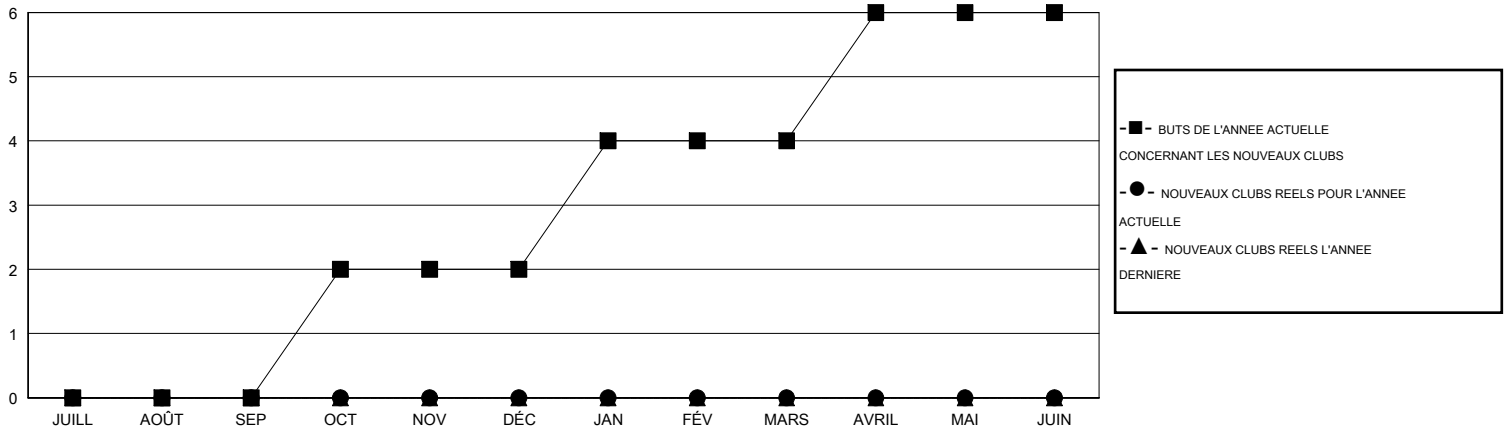

MONTHLY MEMBERSHIP PROGRESS REPORT

District 416

Results as of: 8/31/2016

GMT: Ahmed Mostafa

LIEU MOROCCO

RC EME 6-Af

Clubs					Membres				
RESULTATS POUR 2016-2017					RESULTATS POUR 2016-2017				
TRIMESTRE	BUT CONCERNANT LES NOUVEAUX CLUBS	NOUVEAUX CLUBS	CLUBS ANNULÉS	GAIN NET/PERTE NETTE	TRIMESTRE	BUT CONCERNANT LES NOUVEAUX MEMBRES	MEMBRES FONDATEURS ET NOUVEAUX AJOUTÉS	MEMBRES RADIÉS	GAIN NET/PERTE NETTE
JUILL/AOÛT/SEP	0	0	0	0	JUILL/AOÛT/SEP	20	7	8	-1
OCT/NOV/DÉC	2	0	0	0	OCT/NOV/DÉC	60	0	0	0
JAN/FÉV/MARS	2	0	0	0	JAN/FÉV/MARS	60	0	0	0
AVRIL/MAI/JUIN	2	0	0	0	AVRIL/MAI/JUIN	60	0	0	0

BUTS ET NOUVEAUX CLUBS REELS - CUMULATIF

BUTS ET MEMBRES REELS - CUMULATIF

CLUBS RADIÉS: 0	4 CLUBS OF 37 ONT AJOUTE 1 OU PLUSIEURS NOUVEAUX MEMBRES	<u>DISTRIBUTION PAR SEXE</u>
		HOMME 308 (45.10%)
		FEMME 375 (54.90%)
<u>MEMBRES RADIÉS</u>	CLIQUER ICI POUR AVOIR LES DONNEES DE L'EVALUATION DE SANTE	MEMBRES D'UNITE FAMILIALE 43
DECEDE 0		CHEF DE FAMILLE 19
CLUB ANNULE 0		N'EST PAS CHEF DE FAMILLE 24
AUTRE 8		
TOTAL 8		