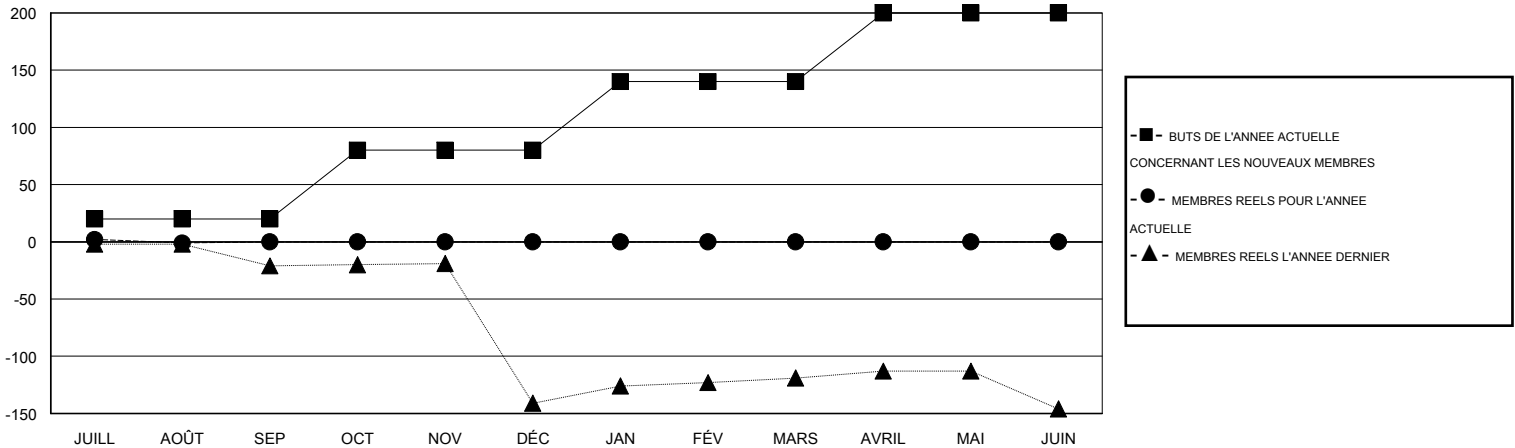

MONTHLY MEMBERSHIP PROGRESS REPORT

District 416

Results as of: 8/31/2016

GMT: Ahmed Mostafa

LIEU MOROCCO

RC EME 6-Af

Clubs					Membres				
RESULTATS POUR 2016-2017					RESULTATS POUR 2016-2017				
TRIMESTRE	BUT CONCERNANT LES NOUVEAUX CLUBS	NOUVEAUX CLUBS	CLUBS ANNULÉS	GAIN NET/PERTE NETTE	TRIMESTRE	BUT CONCERNANT LES NOUVEAUX MEMBRES	MEMBRES FONDATEURS ET NOUVEAUX AJOUTÉS	MEMBRES RADIÉS	GAIN NET/PERTE NETTE
JUILL/AOÛT/SEP	0	0	0	0	JUILL/AOÛT/SEP	20	7	8	-1
OCT/NOV/DÉC	2	0	0	0	OCT/NOV/DÉC	60	0	0	0
JAN/FÉV/MARS	2	0	0	0	JAN/FÉV/MARS	60	0	0	0
AVRIL/MAI/JUIN	2	0	0	0	AVRIL/MAI/JUIN	60	0	0	0

BUTS ET NOUVEAUX CLUBS REELS - CUMULATIF

BUTS ET MEMBRES REELS - CUMULATIF

CLUBS RADIÉS: 0	4 CLUBS OF 37 ONT AJOUTE 1 OU PLUSIEURS NOUVEAUX MEMBRES	<u>DISTRIBUTION PAR SEXE</u>
		HOMME 308 (45.10%)
		FEMME 375 (54.90%)
<u>MEMBRES RADIÉS</u>	CLIQUER ICI POUR AVOIR LES DONNEES DE L'EVALUATION DE SANTE	MEMBRES D'UNITE FAMILIALE 43
DECEDE 0		CHEF DE FAMILLE 19
CLUB ANNULE 0		N'EST PAS CHEF DE FAMILLE 24
AUTRE 8		
TOTAL 8		